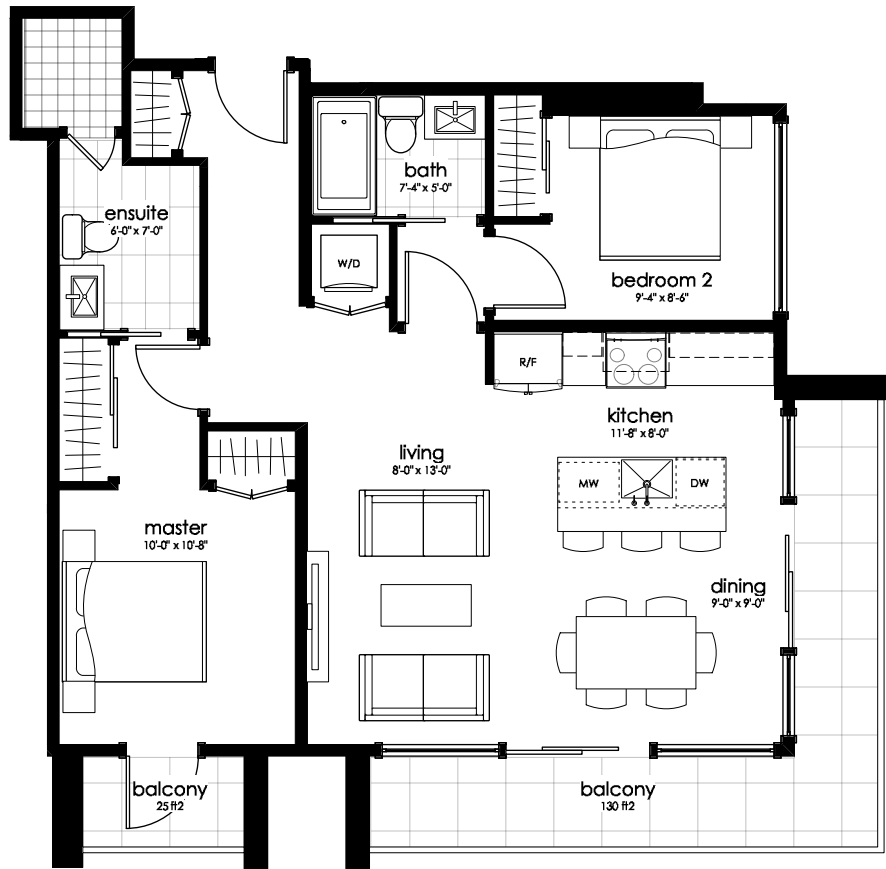

THE ROW

- O N J O H N S O N -

H1 885 ft²

N →