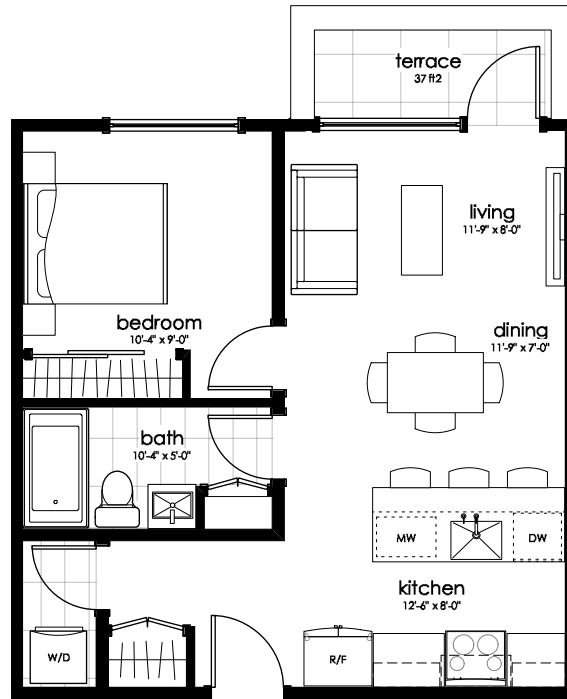

THE ROW

- O N J O H N S O N -

G2 565 ft²

6

5

4

3

2