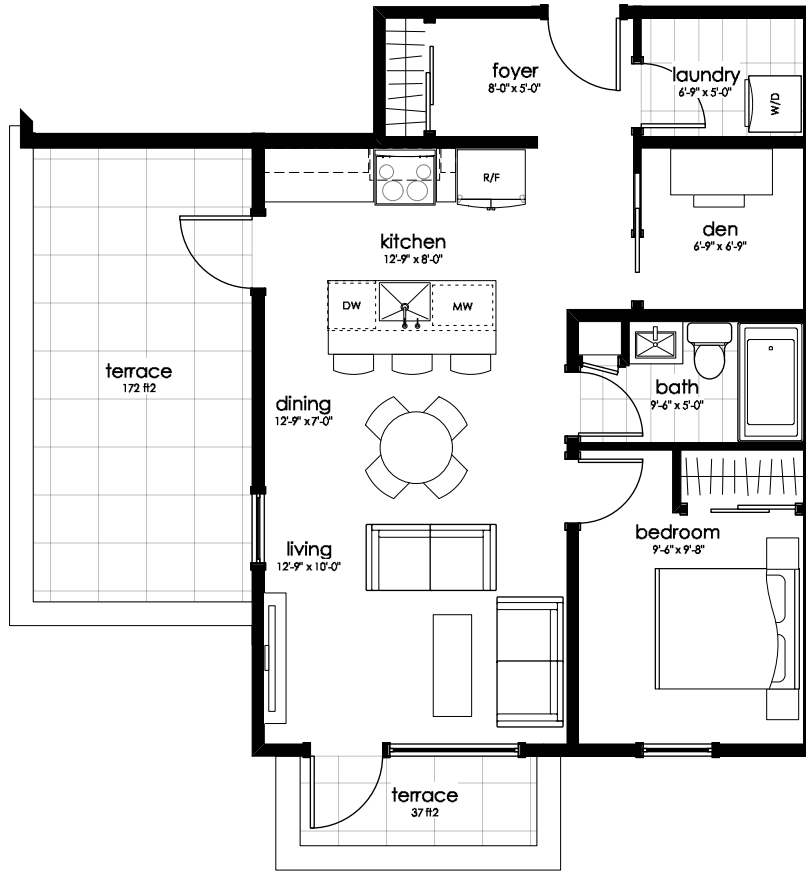

# THE ROW

- O N J O H N S O N -

J2 705 ft<sup>2</sup>

N →