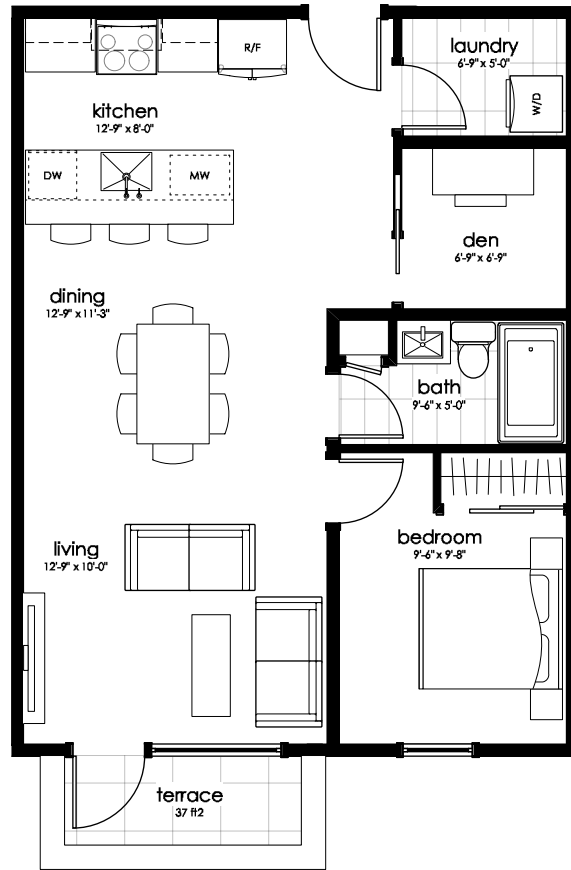

THE ROW

- O N J O H N S O N -

J1.1 735 ft²

N →