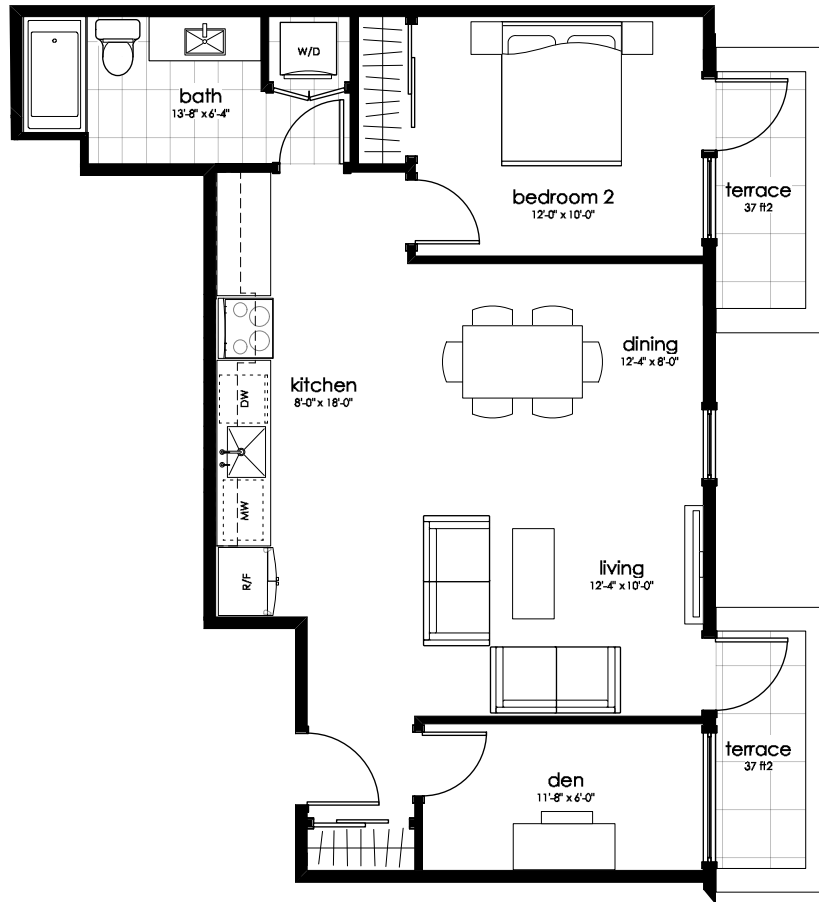

THE ROW

- O N J O H N S O N -

M3 785 ft²

N →