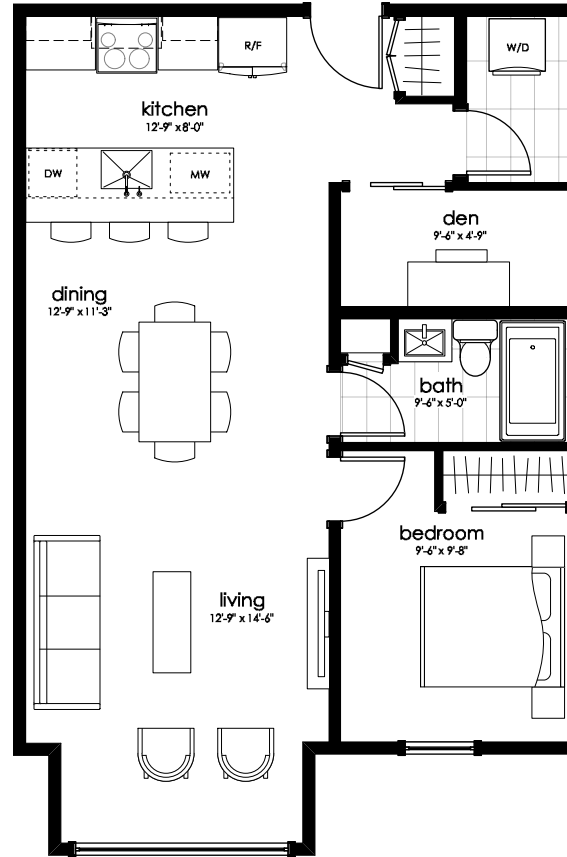

# THE ROW

- O N J O H N S O N -

A 805 ft<sup>2</sup>

N →