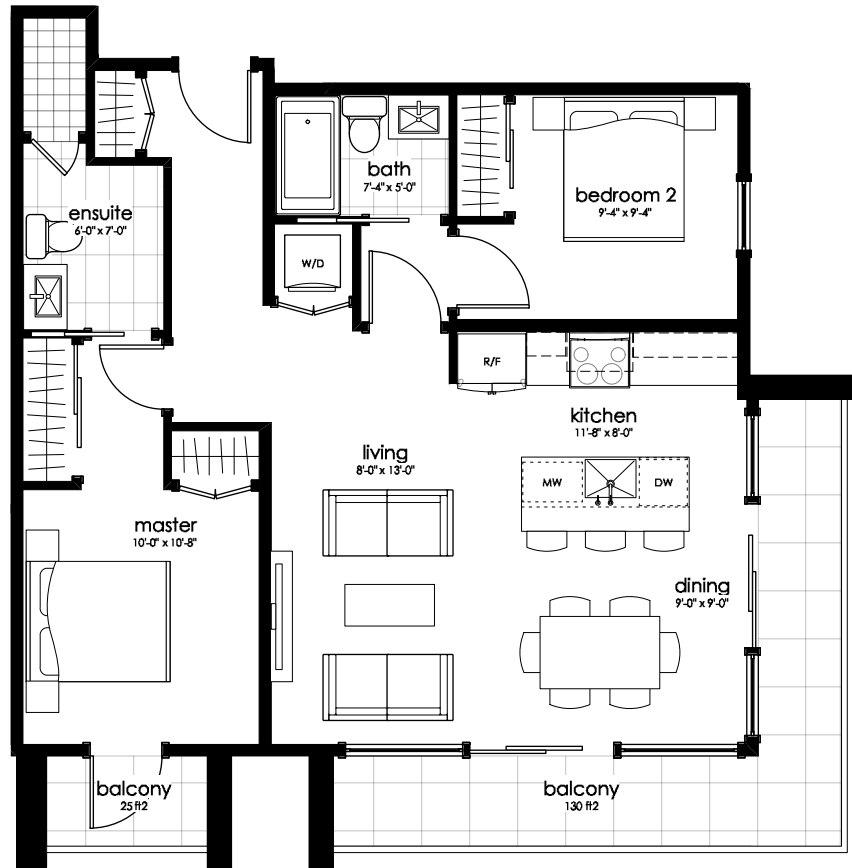

# THE ROW

- O N J O H N S O N -

H 880 ft<sup>2</sup>

N →