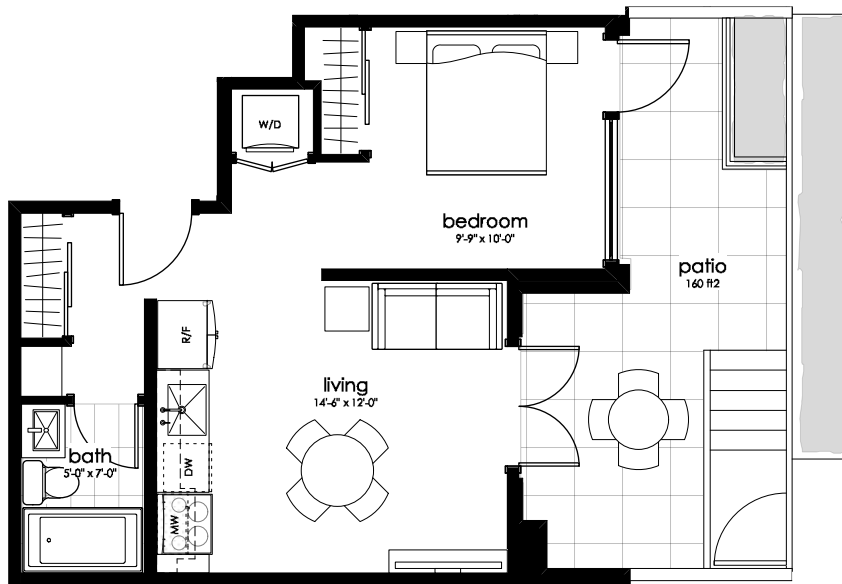

THE ROW

- O N J O H N S O N -

D3 475 ft²

N→