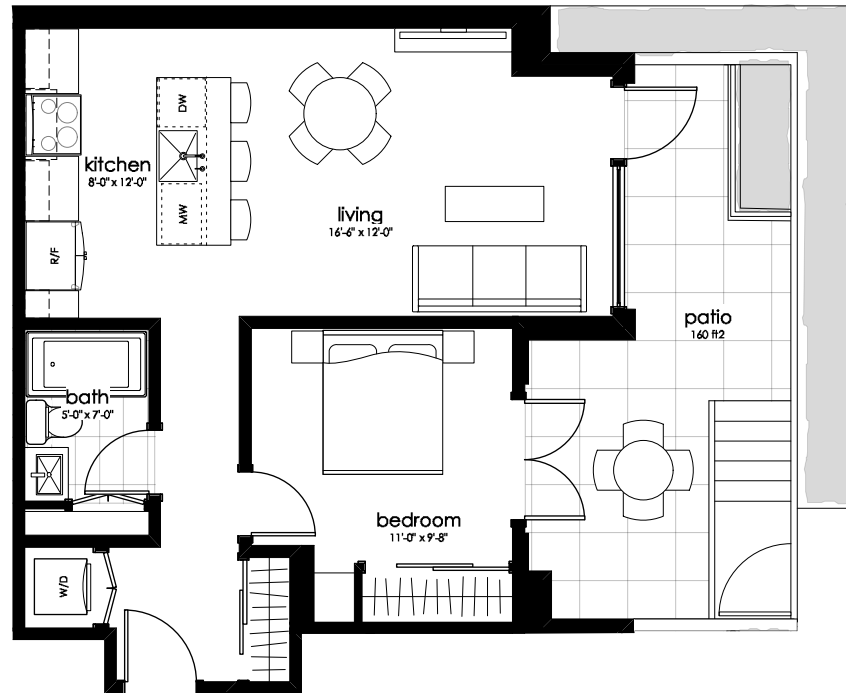

# THE ROW

- O N J O H N S O N -

D1 605 ft<sup>2</sup>

N →